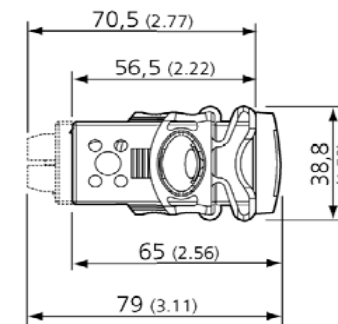

Model	CAREL IR33FOEN00
Napajanje	
12 Vac / Vdc	-
12 / 24 Vac	-
230 Vac	X
115 / 230 Vac	-
Ulazna snaga	3VA
Sonde	
NTC, -50T90°C	X
NTC, -40T150°C	X
PTC, -50T150°C	-
Displej - znamenke	3
Broj releja	3
Kompresor	8A-2Hp
Otapanje	8A
Ventilator	5A
Aux/svijetlo	-
HACCP/Real time clock	X
Alarm	X
Decimalna točka	X
Art. Broj	5427
Cijena / kn	360,00