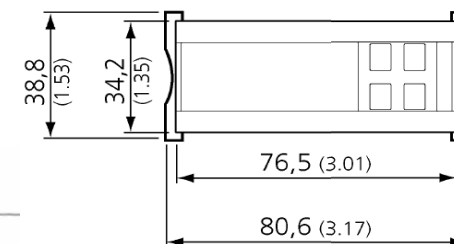

Model	CAREL IR33FOEN00
Napajanje	
12 Vac / Vdc	-
12 / 24 Vac	-
230 Vac	X
115 / 230 Vac	-
Ulazna snaga	3VA
Sonde	
NTC, -50T90°C	X
NTC, -40T150°C	X
PTC, -50T150°C	-
Displej - znamenke	3
Broj releja	3
Kompresor	8A-2Hp
Otapanje	8A
Ventilator	5A
Aux/svijetlo	-
HACCP/Real time clock	X
Alarm	X
Decimalna točka	X
Art. Broj	5427
Cijena / kn	360,00