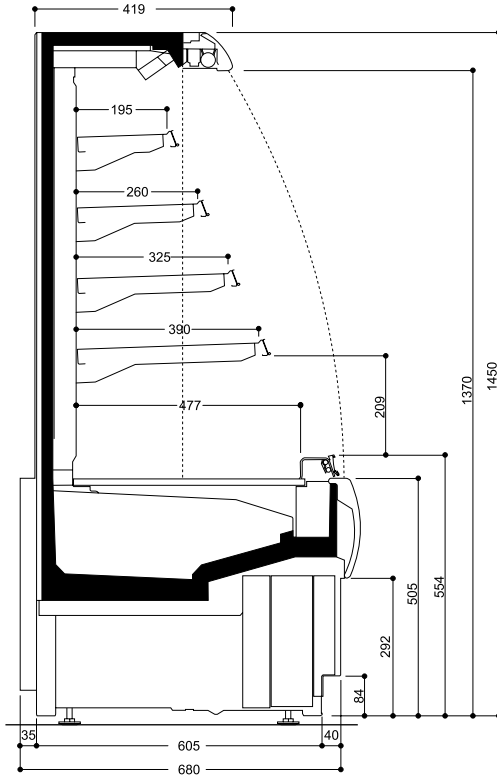

Dati tecnici.

Technical data.

Technische Daten.

Données techniques

Datos técnicos

Bibite

Drinks

Getränke

Boissons

Bebidas

Sandwiches

Sandwiches

Brötchen

Sandwiches

Emparedados

Latticini

Dairies

Molkereiprodukte

Produits laitiers

Productos lácteos

Pasticceria

Pastry

Backwaren

Pâtisserie

Pastelería

OPERA 2 SV14

Lunghezza Length - Länge Longueur - Longitud	mm	950	1280
Superficie di esposizione Display area - Warenpräsentationsfläche Surface d'exposition - Superficie expositiva	m²	0,76	1,024